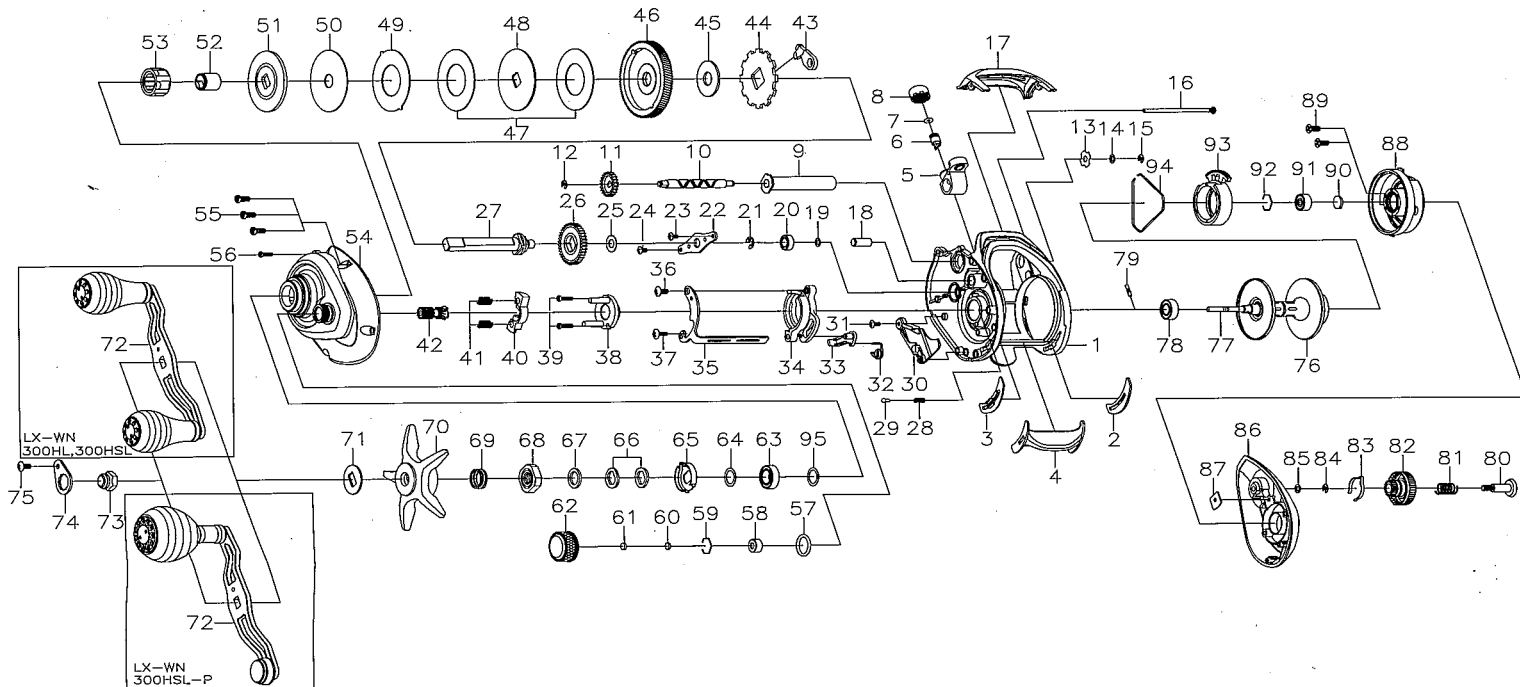

BAITCASTING REEL

LX - WN 300HSL-P / HL / HSL

Key No.	Parts No.	Parts Name	Désignation des pièces	Key No.	Parts No.	Parts Name	Désignation des pièces
1.	7022910	Frame	Bâti	52.	1502190	Gear shaft collar	Collier de axe de roue de commande
2.	4104450	Spacer (A)	Rondelle de chapeau de réglage(A)	53.	1401810	Roller clutch	Roulement à aiguilles
3.	4104460	Spacer (B)	Rondelle de chapeau de réglage(B)	54.	7022920	Left side plate	Flasque droit
4.	0900340	Clutch lever	Levier d'embrayage	55.	4600480	Screw	Vis
5.	4901150	Line guide	Guide - fil	56.	4601131	Screw	Vis
6.	4002540	Line guide pawl	Pilote de guide - fil	57.	4301110	O-ring	Anneau torique
7.	5403980	Washer	Rondelle	58.	1503240	Bushing	Buisson
8.	3807160	Line pawl cap	Chapeau de pilote	59.	4301061	Bearing retainer	Rondelle de retenue du roulement à billes
9.	2700810	Level wind guard	Protecteur de vis double filet	60.	5406850	Spacer(D)	Rondelle de chapeau de réglage(D)
10.	4701960	Worm shaft	Vis double filet	61.	5404340	Spacer(E)	Rondelle de chapeau de réglage(E)
11.	2402210	Worm shaft gear	Roue de vis double filet	62.	38A3470	Cast control cap	Chapeau de réglage de tension
12.	2000530	Gear retainer	Verrou d'engrenage	63.	1402040	Ball bearing	Roulement à billes
13.	5406060	Worm shaft washer	Rondelle de vis double filet	64.	5401490	Spacing washer	Rondelle
14.	5403930	Washer	Rondelle	65.	5105370	Plate	Plaque
15.	2000530	Worm shaft retainer	Clips de vis double filet	66.	5406391	Drag spring washer	Rondelle du ressort de frein
16.	4604980	Long screw	Vis	67.	5409021	Washer	Rondelle
17.	55A1970	Frame plate	Couronne	68.	3803221	Nut	Ecrou
18.	4002570	Pin	La broche	69.	5106130	Spring	Printemps
19.	5407250	Washer	Rondelle	70.	3201480	Star drag	Frein étoile
20.	1402030	Ball bearing	Roulement à billes	71.	5409271	Washer	Rondelle
21.	2000580	Drive gear shaft retainer	Verrou d'arbre de commande	72.	7022900	Handle assembly	Manivelle
22.	4104491	Plate	Plaque	73.	3802000	Handle nut	Ecrou de manivelle
23.	4605370	Screw	Vis	74.	35B0330	Handle nut plate	Plaque d'ecrou de manivelle
24.	4605290	Screw	Vis	75.	4601290	Screw	Vis
25.	5406600	Washer	Rondelle	76-79.	7022730	Spool assembly	Bobine complète
26.	2402200	Oscillation gear	Engrenage	80.	4605610	Set plate screw	Vis de platine
27.	4702521	Drive shaft	Axe de la roue commande	81.	5104450	Set plate spring	Ressort de platine
28.	5105310	Spring	Printemps	82.	5501980	Brake adjusting knob	Bouton de réglage de frein
29.	4002720	Pin	La broche	83.	5105180	Brake click spring	Ressort de cliquet de frein
30.	4104500	Plate	Plaque	84.	2000530	Brake dial retainer(A)	Verrou de cadran (A)
31.	4605370	Screw	Vis	85.	5405380	Washer	Rondelle
32.	5106630	Kick lever spring	Coup levier à ressort	86.	7022930	Right side plate	Flasque gauche
33.	3303190	Kick lever	Coup de levier	87.	4101911	Brake dial retainer(B)	Verrou de cadran (B)
34.	1701520	Clutch cam	Came d'embrayage	88.	2203210	Set plate	Platine
35.	4104510	Plate	Plaque	89.	4605460	Screw	Vis
36.	4601830	Screw	Vis	90.	5407200	Washer	Rondelle
37.	4608180	Screw	Vis	91.	1403310	Ball bearing	Roulement à billes
38.	4104520	Plate	Plaque	92.	4300440	Bearing retainer	Rondelle de retenue du roulement à billes
39.	4604870	Screw	Vis	93.	2401952	Magnet holder	Boîtier à aimants
40.	0800080	Yoke	Joug de débrayage	94.	4300971	Magnet holder ret. Ring	Verrou de boîtier
41.	5106620	Yoke spring	Ressort de joug	95.	5406340	Washer	Rondelle
42.	2602830	Pinion gear	Pignon				
43.	5300860	Anti-reverse pawl	Cliquet anti-retour				
44.	2404040	Anti-reverse ratchet	Rochet anti-retour	42.	2602840	Pinion gear	Pignon
45.	5409830	Spacer (C)	Rondelle de chapeau de réglage (C)	46.	25A2260	Drive gear	Roue de commande
46.	25A2280	Drive gear	Roue de commande	54.	7023040	Left side plate	Flasque droit
47.	5406890	Drag washer	Rondelle de frein	72.	7022710	Handle assembly	Manivelle
48.	5408010	Washer	Rondelle				
49.	5408030	Key washer	Rondelle fixe				
50.	5408080	Drag washer	Rondelle de frein	54.	7023030	Left side plate	Flasque droit
51.	5408020	Top washer	Lave-dessus	72.	7022710	Handle assembly	Manivelle