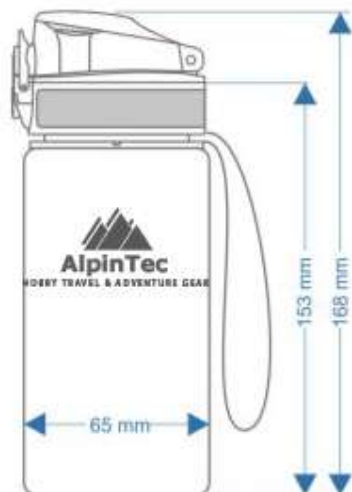

- Με διάμετρο 78mm, εφαρμόζει στις περισσότερες ειδικές θήκες των ποδηλάτων
- Κατάλληλο για όλα τα σακίδια ενηλίκων
- Με μεγάλη χωρητικότητα 1lt είναι ιδανικό για κάμπινγκ
- Με αντλιοθητική λαβή και λουράκι μεταφοράς
- Διαθέσιμο σε 4 χρώματα

AlpinTec

HOBBY TRAVEL & ADVENTURE GEAR

Water Bottles

Προδιαγραφές

Μοντέλο

Pod

Slim

Tour