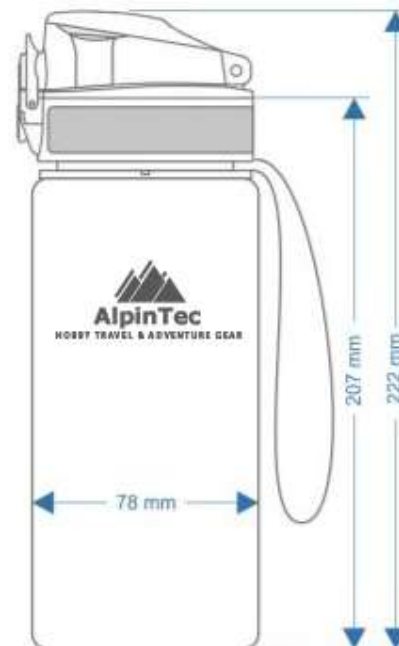

- Με διάμετρο 78mm, εφαρμόζει στις περισσότερες ειδικές θήκες των ποδηλάτων
- Κατάλληλο για όλα τα σακίδια ενηλίκων
- Με μεγάλη χωρητικότητα 1lt είναι ιδανικό για κάμπινγκ
- Με αντλιοθητική λαβή και λουράκι μεταφοράς
- Διαθέσιμο σε 4 χρώματα

AlpinTec

HOBBY TRAVEL & ADVENTURE GEAR

Water Bottles

Προδιαγραφές

Μοντέλο

Pod

Slim

Tour