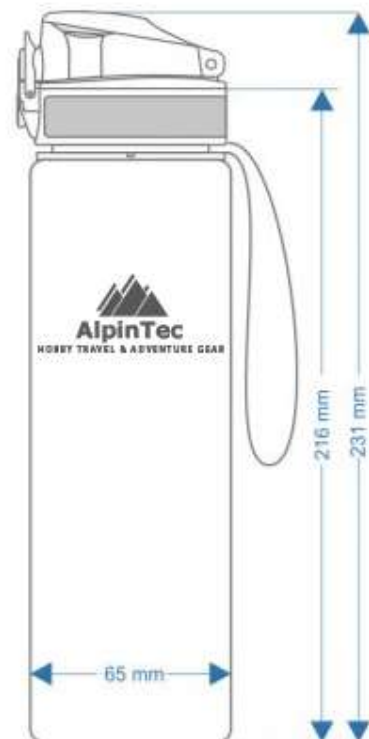

- Με διάμετρο 78mm, εφαρμόζει στις περισσότερες ειδικές θήκες των ποδηλάτων
- Κατάλληλο για όλα τα σακίδια ενηλίκων
- Με μεγάλη χωρητικότητα 1lt είναι ιδανικό για κάμπινγκ
- Με αντλιοθητική λαβή και λουράκι μεταφοράς
- Διαθέσιμο σε 4 χρώματα

AlpinTec

HOBBY TRAVEL & ADVENTURE GEAR

Water Bottles

Προδιαγραφές

Μοντέλο

Pod

Slim

Tour