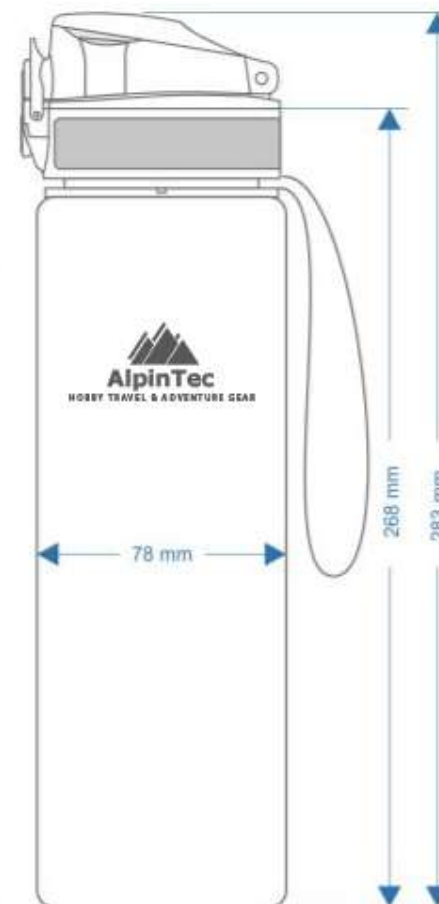

AlpinTec

HOBBY TRAVEL & ADVENTURE GEAR

Water Bottles

Προδιαγραφές

Μοντέλο

Pod

Slim

Tour

Quench

Χωρητικότητα

350ml

500ml

750ml

1000ml

Συσκευασία

Σακούλα

Σακούλα

Σακούλα

Σακούλα

Ύψος (με το καπάκι)

168mm

231mm

222mm

283mm

Ύψος (χωρίς το καπάκι)

153mm

216mm

207mm

268mm

Διάμετρος

65mm

65mm

78mm

78mm

Βάρος

130g

168g

188g

224g

Τεμάχια ανά κιβώτιο

50

50

50

50

Διαθέσιμα Χρώματα

4

4

4

4